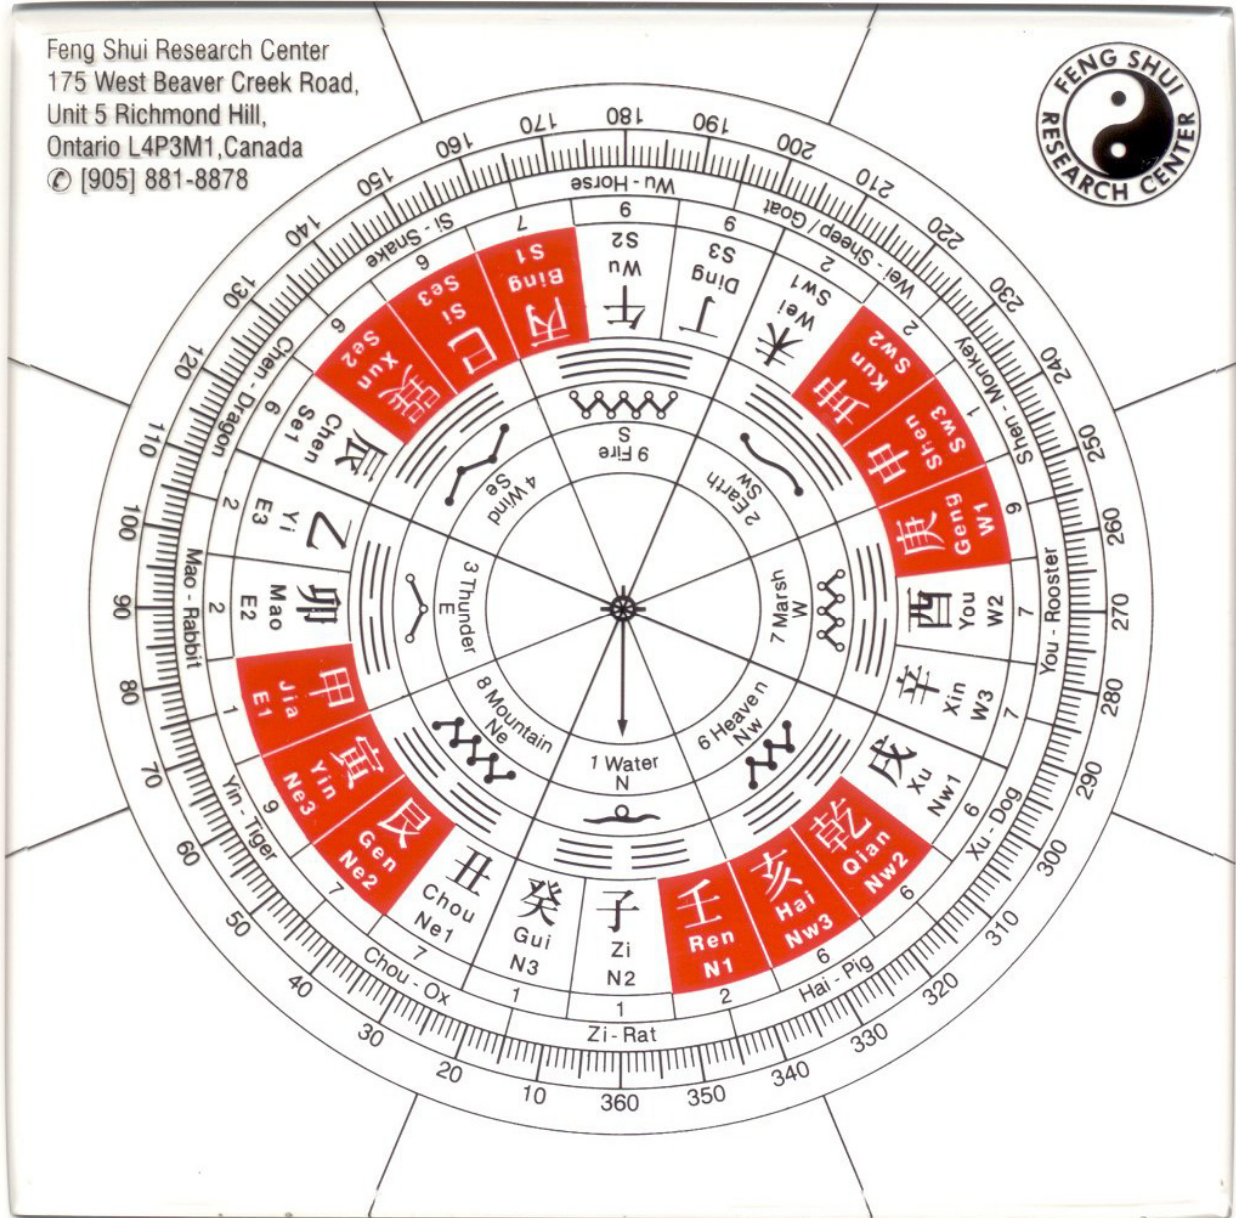

Il ciclo sessagesimale

Le 24 direzioni

Gli esagrammi dell'I Ching sul Luopan

Gli esagrammi dell'I Ching sul Luopan

Corrispondenze stagionali e mensili dei 64 esagrammi

Corrispondenze stagionali e mensili dei 64 esagrammi

Corrispondenze stagionali e mensili dei 64 esagrammi

Luopan semplice

Feng Shui Research Center
 175 West Beaver Creek Road,
 Unit 5 Richmond Hill,
 Ontario L4P3M1, Canada
 ☎ [905] 881-8878

Luopan complesso

(idem a colori)