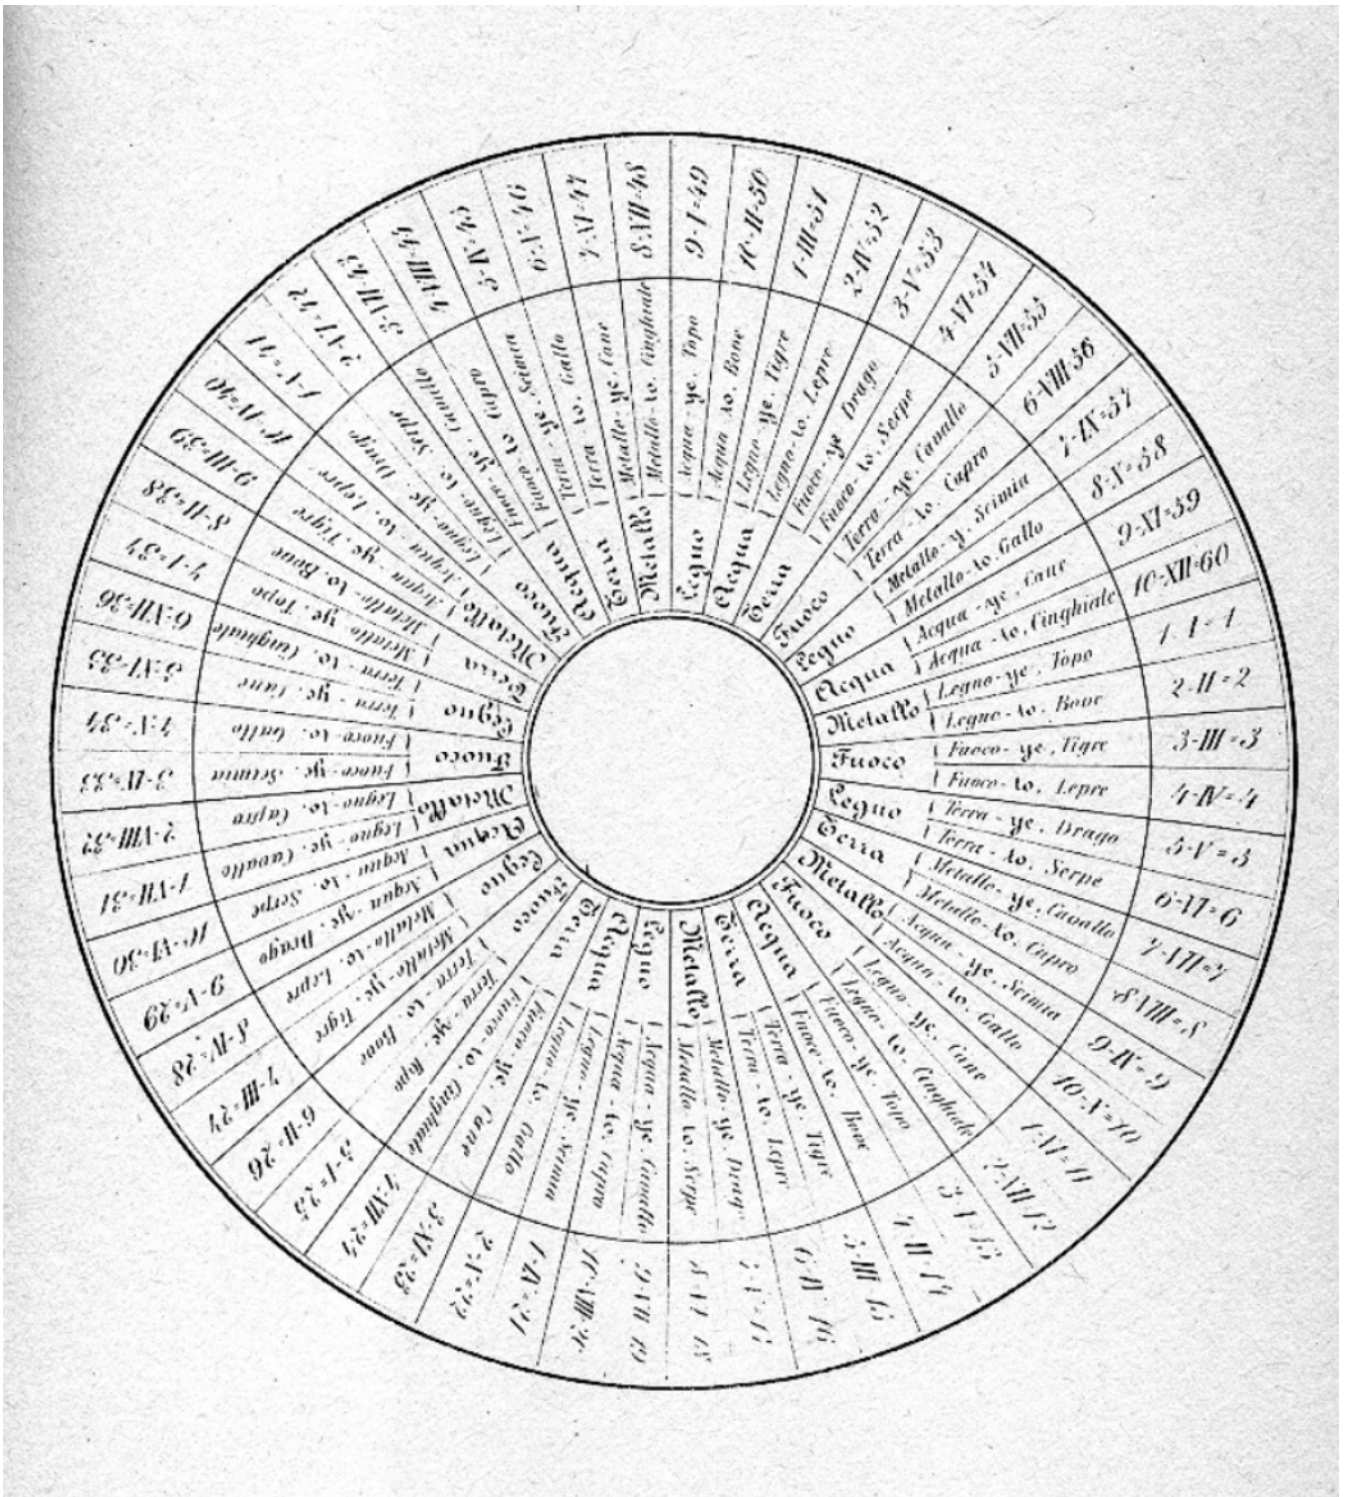

Il ciclo sessagesimale

Le 24 direzioni

Gli esagrammi dell'I Ching sul Luopan

Gli esagrammi dell'I Ching sul Luopan

Corrispondenze stagionali e mensili dei 64 esagrammi

Corrispondenze stagionali e mensili dei 64 esagrammi

Corrispondenze stagionali e mensili dei 64 esagrammi

Luopan semplice

Feng Shui Research Center
 175 West Beaver Creek Road,
 Unit 5 Richmond Hill,
 Ontario L4P3M1, Canada
 ☎ [905] 881-8878

Luopan complesso

(idem a colori)