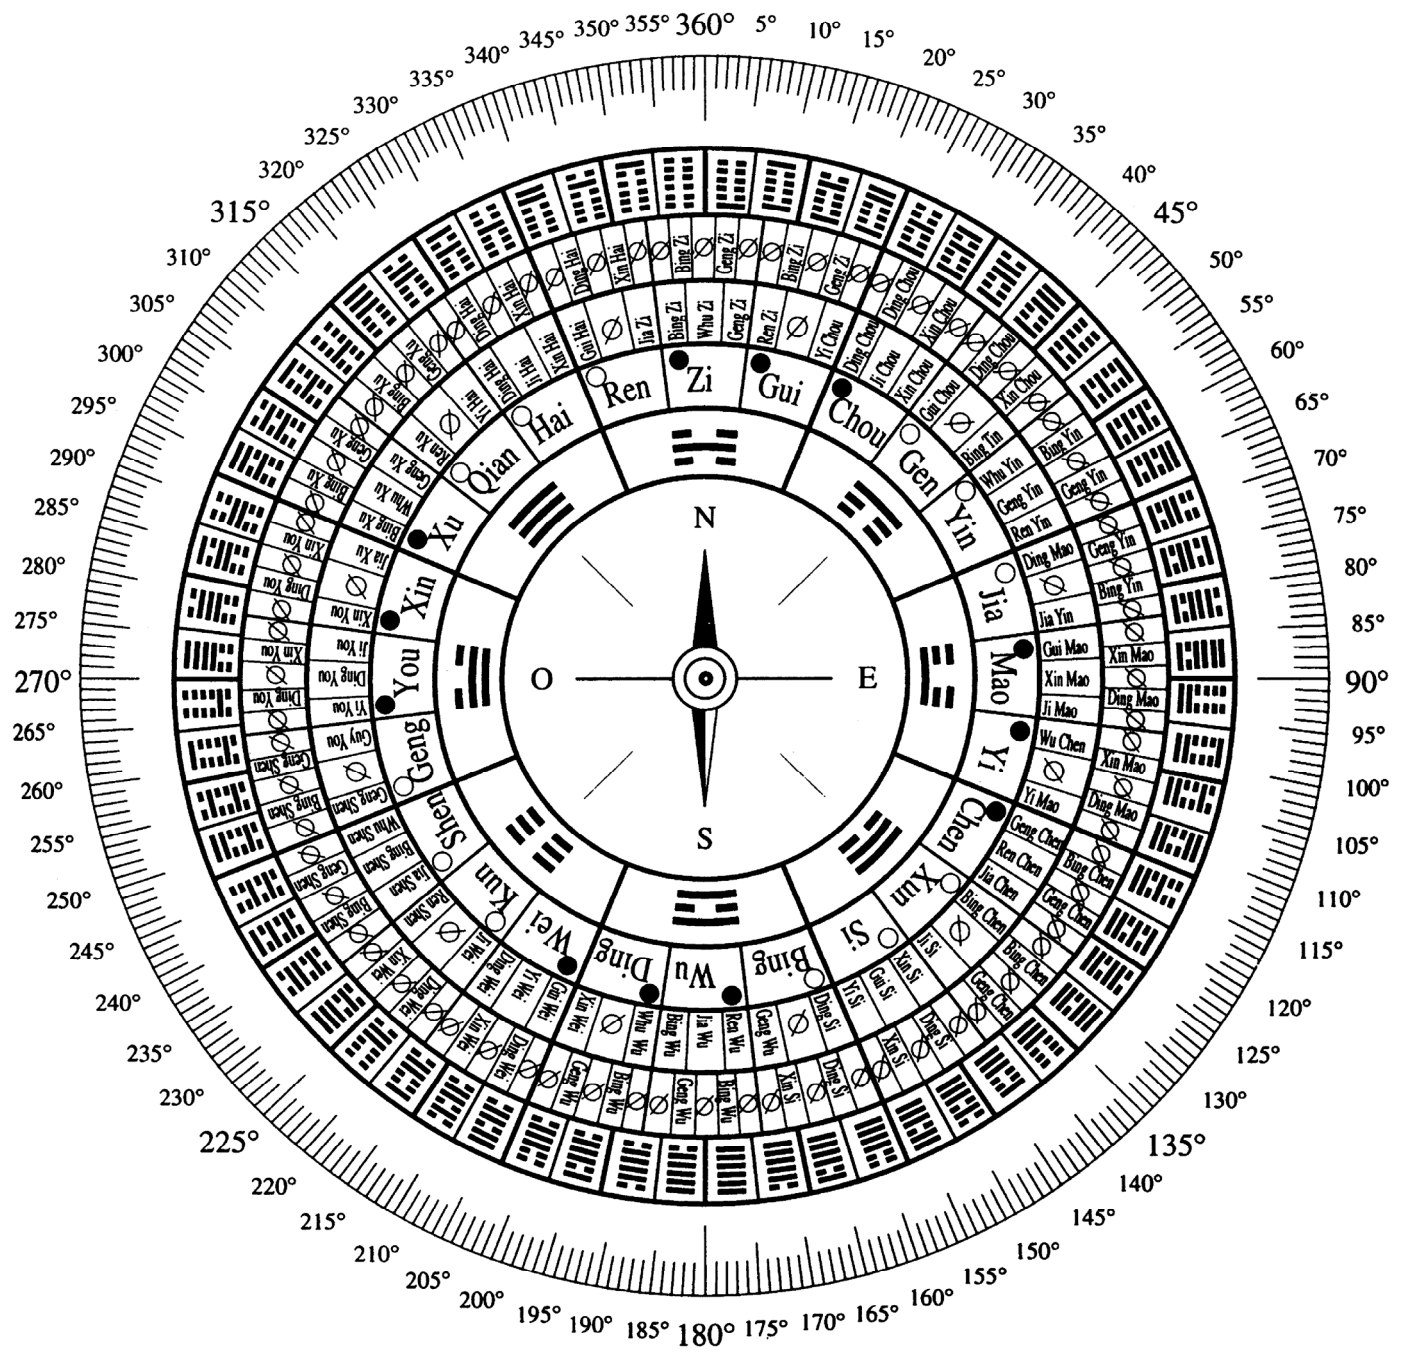

Il ciclo sessagesimale

Le 24 direzioni

Gli esagrammi dell'I Ching sul Luopan

Gli esagrammi dell'I Ching sul Luopan

Corrispondenze stagionali e mensili dei 64 esagrammi

Corrispondenze stagionali e mensili dei 64 esagrammi

Corrispondenze stagionali e mensili dei 64 esagrammi

Luopan semplice

Feng Shui Research Center
 175 West Beaver Creek Road,
 Unit 5 Richmond Hill,
 Ontario L4P3M1, Canada
 ☎ [905] 881-8878

Luopan complesso

(idem a colori)