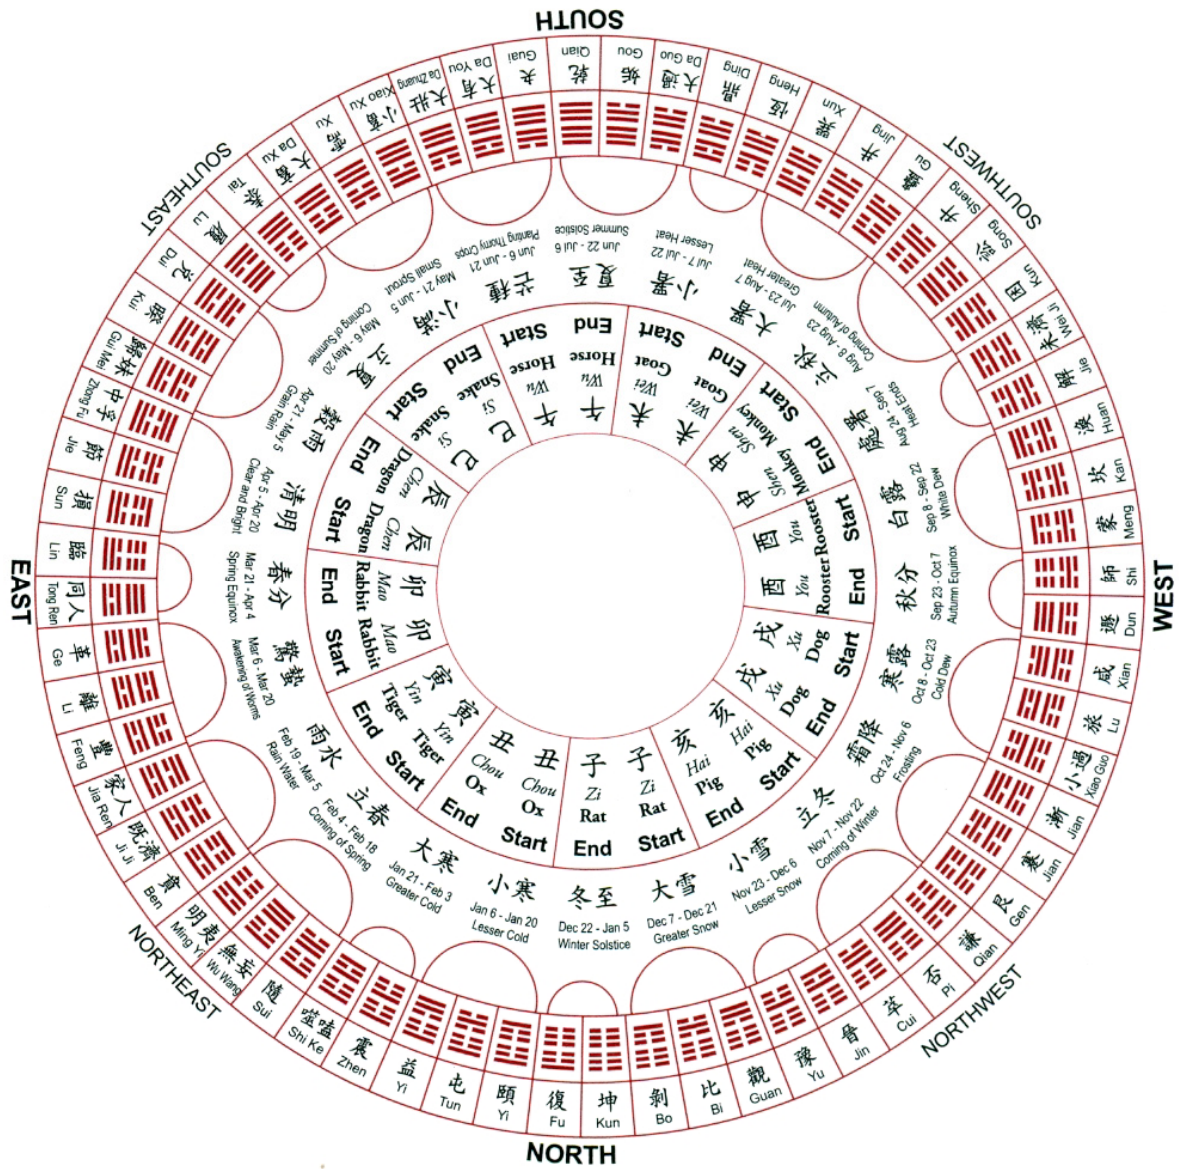

Il ciclo sessagesimale

Le 24 direzioni

Gli esagrammi dell'I Ching sul Luopan

Gli esagrammi dell'I Ching sul Luopan

Corrispondenze stagionali e mensili dei 64 esagrammi

Corrispondenze stagionali e mensili dei 64 esagrammi

Corrispondenze stagionali e mensili dei 64 esagrammi

Luopan semplice

Feng Shui Research Center
 175 West Beaver Creek Road,
 Unit 5 Richmond Hill,
 Ontario L4P3M1, Canada
 ☎ [905] 881-8878

Luopan complesso

(idem a colori)