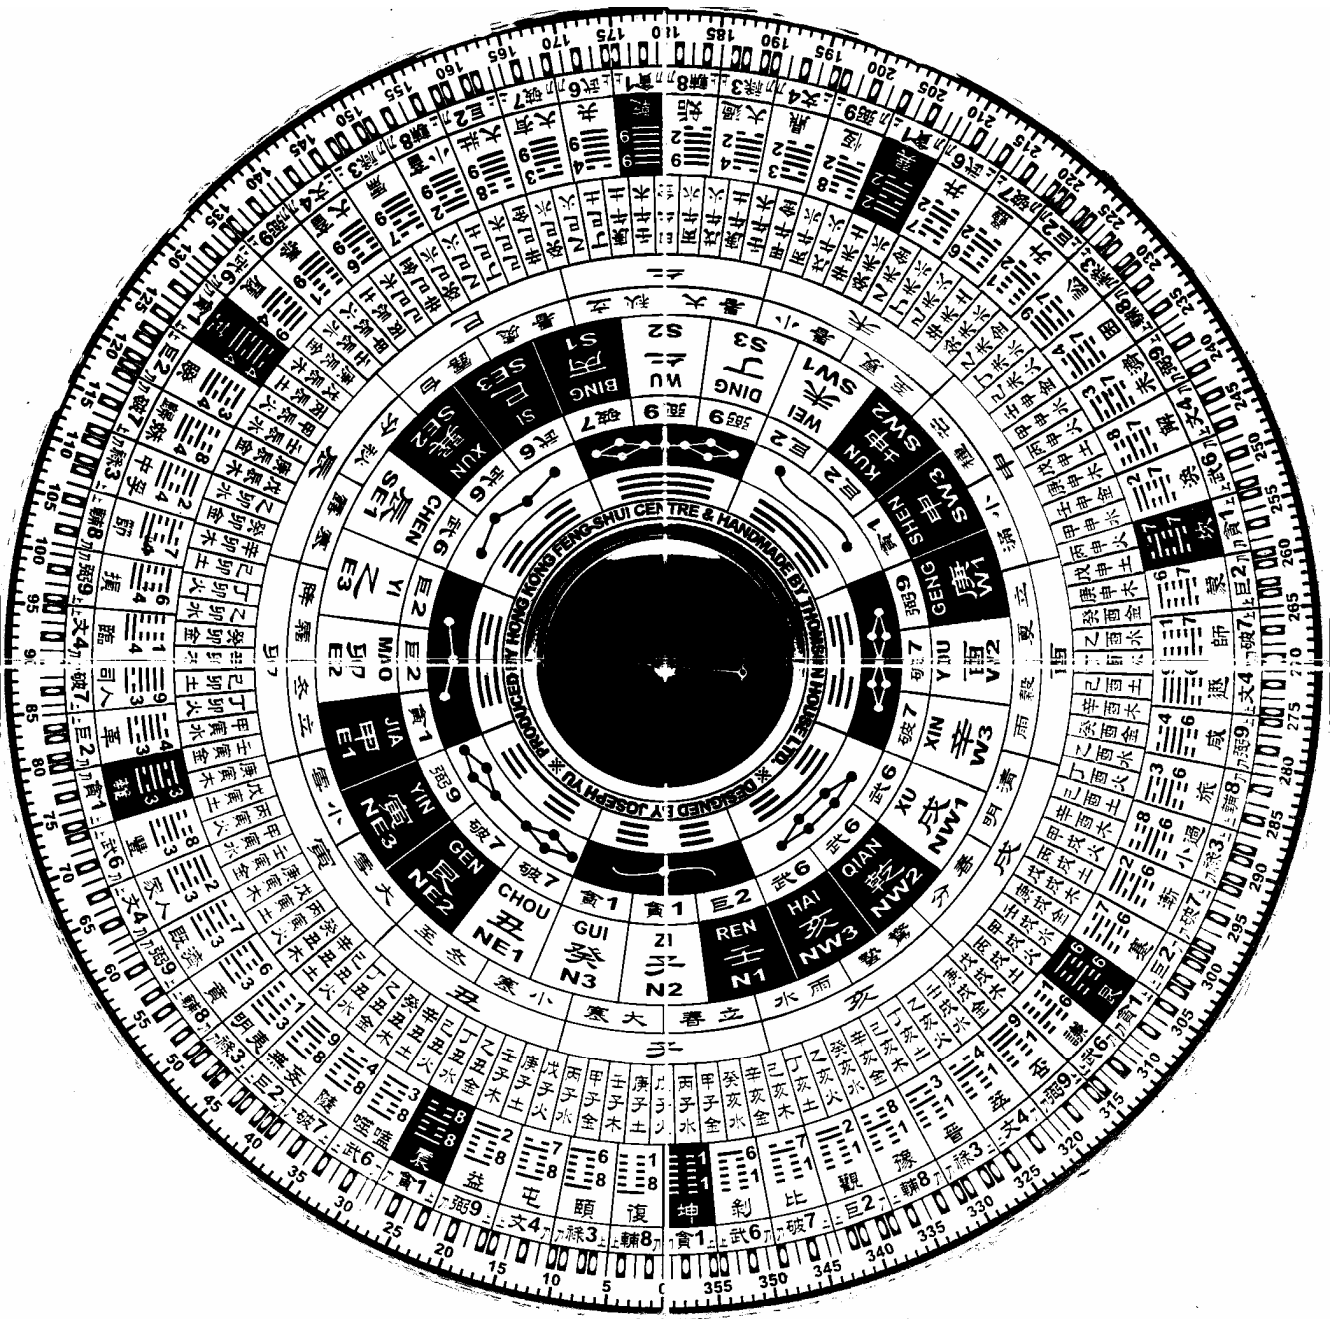

Il ciclo sessagesimale

Le 24 direzioni

Gli esagrammi dell'I Ching sul Luopan

Gli esagrammi dell'I Ching sul Luopan

Corrispondenze stagionali e mensili dei 64 esagrammi

Corrispondenze stagionali e mensili dei 64 esagrammi

Corrispondenze stagionali e mensili dei 64 esagrammi

Luopan semplice

Feng Shui Research Center
 175 West Beaver Creek Road,
 Unit 5 Richmond Hill,
 Ontario L4P3M1, Canada
 ☎ [905] 881-8878

Luopan complesso