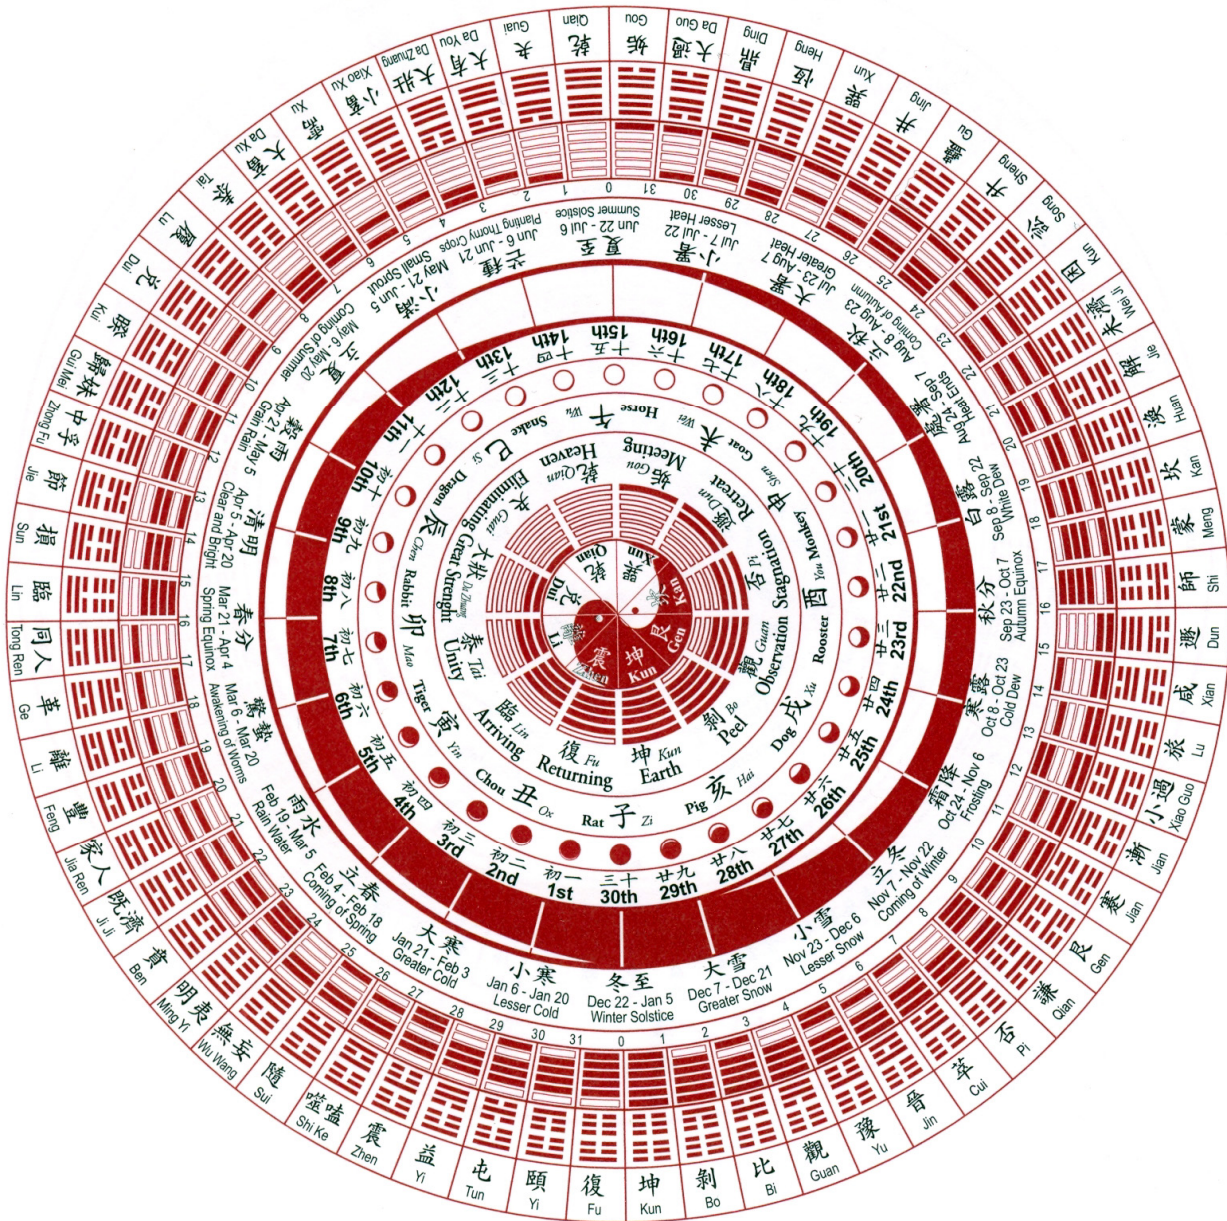

Il ciclo sessagesimale

Le 24 direzioni

Gli esagrammi dell'I Ching sul Luopan

Gli esagrammi dell'I Ching sul Luopan

Corrispondenze stagionali e mensili dei 64 esagrammi

Corrispondenze stagionali e mensili dei 64 esagrammi

Corrispondenze stagionali e mensili dei 64 esagrammi

Luopan semplice

Feng Shui Research Center
 175 West Beaver Creek Road,
 Unit 5 Richmond Hill,
 Ontario L4P3M1, Canada
 ☎ [905] 881-8878

Luopan complesso

(idem a colori)