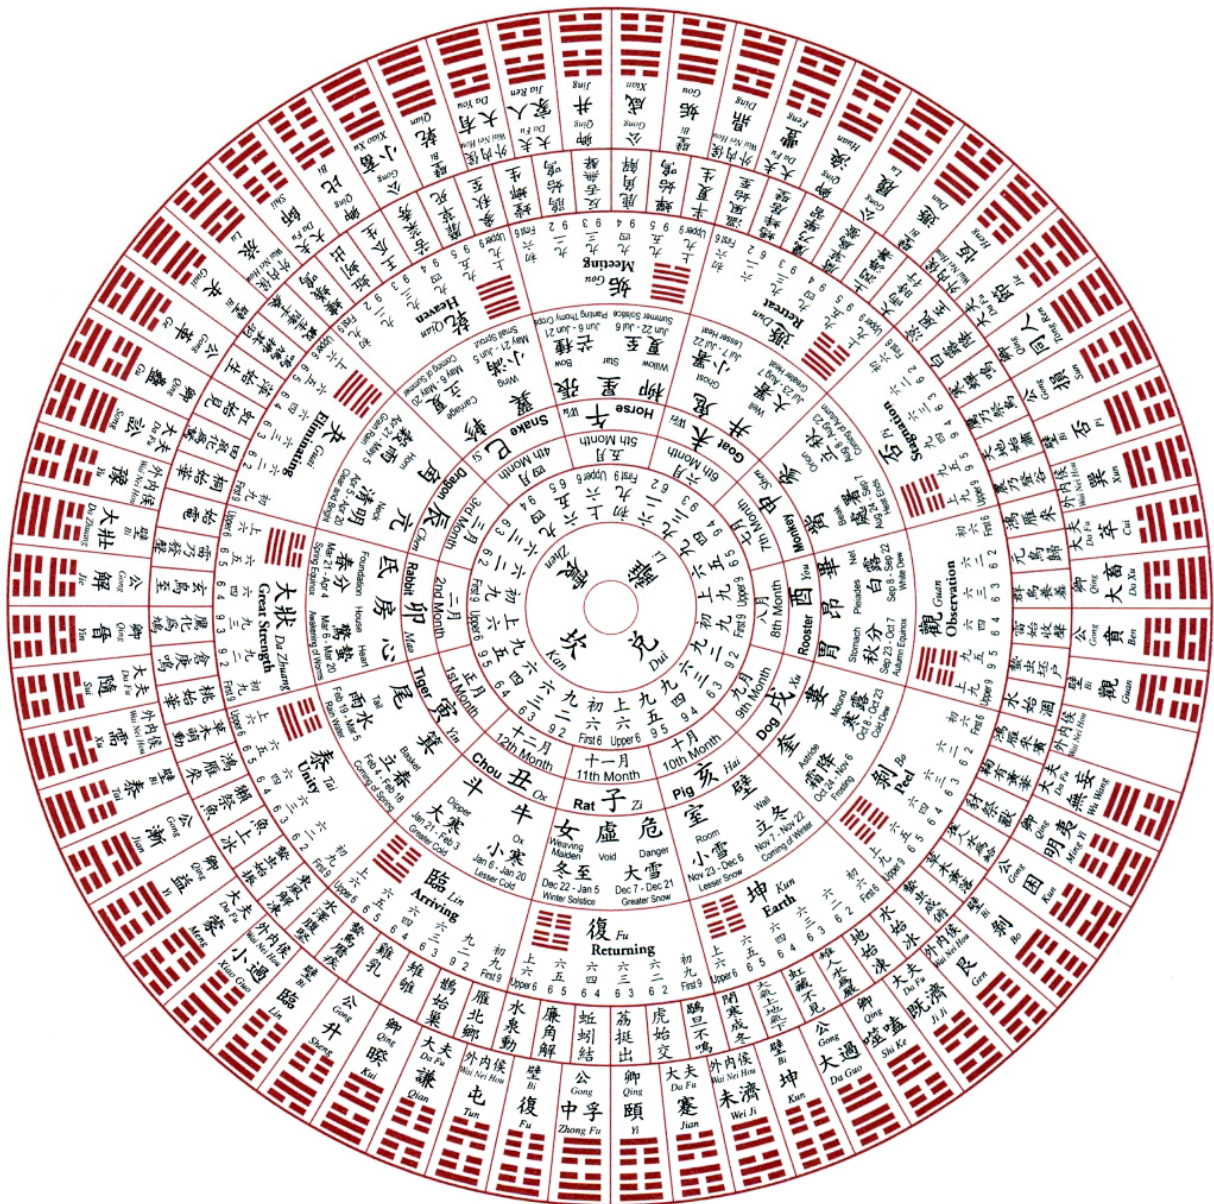

Il ciclo sessagesimale

Le 24 direzioni

Gli esagrammi dell'I Ching sul Luopan

Gli esagrammi dell'I Ching sul Luopan

Corrispondenze stagionali e mensili dei 64 esagrammi

Corrispondenze stagionali e mensili dei 64 esagrammi

Corrispondenze stagionali e mensili dei 64 esagrammi

Luopan semplice

Feng Shui Research Center
 175 West Beaver Creek Road,
 Unit 5 Richmond Hill,
 Ontario L4P3M1, Canada
 ☎ [905] 881-8878

Luopan complesso

(idem a colori)